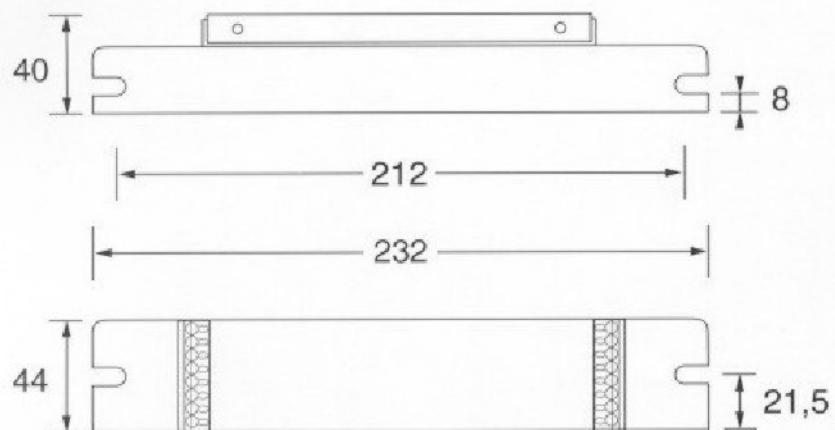

## verfügbare Optionen

Zentralbatterieleuchte	Einzelbatterieleuchte				Montageart
nicht lieferbar	DS-3h	BS-3h	SÜ	ZÜ	Leuchteneinbau

Akkulux 20X

Legende: M3 ..... mit NiCd-Akku 3-stündig  
 SÜ ..... selbstüberwachte Elektronik  
 Bus ..... zentralüberwachte Akku-Leuchte (2-Draht Bus)

**Abmessungen**
**M3 und M3 SÜ**

**M3 Bus**

**Akkus**

Type	Leistung	Akku	Abmessungen
200 M3 SÜ	8-13 W	4,8V / 4 Ah	D 36 x L 265 mm 1 Stück
201 M3 SÜ	18-36 W	7,2 V / 4 Ah	D 36 x L 205 mm 2 Stück
202 M3 SÜ	26-58 W	7,2 V / 4 Ah	D 36 x L 205 mm 2 Stück
202 M3 Bus	8-58 W	4,8 V / 4 Ah	D 36 x L 265 mm 1 Stück