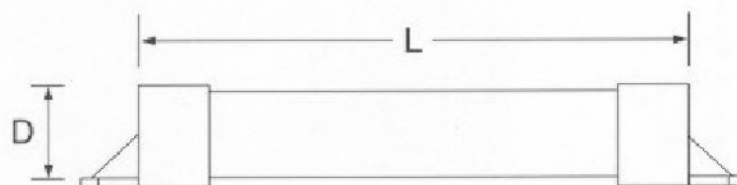

## verfügbare Optionen

Zentralbatterieleuchte	Einzelbatterieleuchte				Montageart
nicht lieferbar	DS-3h	BS-3h	SÜ	ZÜ	Leuchteneinbau

Akkulux 20X

Legende: M3 ..... mit NiCd-Akku 3-stündig  
 SÜ ..... selbstüberwachte Elektronik  
 Bus ..... zentralüberwachte Akku-Leuchte (2-Draht Bus)

**Abmessungen**
**M3 und M3 SÜ**

**M3 Bus**

**Akkus**

Type	Leistung	Akku	Abmessungen
200 M3 SÜ	8-13 W	4,8V / 4 Ah	D 36 x L 265 mm 1 Stück
201 M3 SÜ	18-36 W	7,2 V / 4 Ah	D 36 x L 205 mm 2 Stück
202 M3 SÜ	26-58 W	7,2 V / 4 Ah	D 36 x L 205 mm 2 Stück
202 M3 Bus	8-58 W	4,8 V / 4 Ah	D 36 x L 265 mm 1 Stück