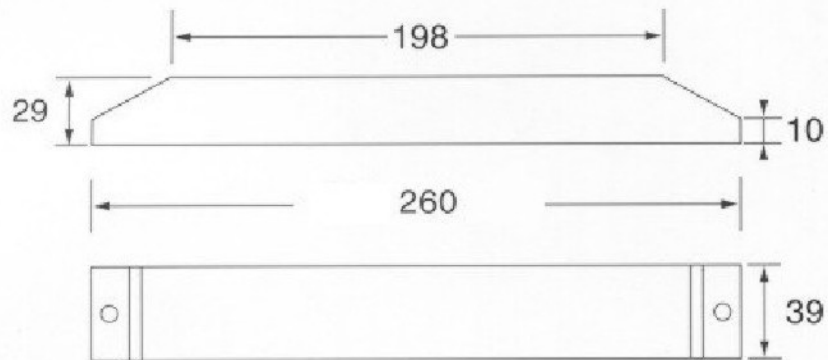

Legende: M3 ..... mit NiCd-Akku 3-stündig  
 SÜ ..... selbstüberwachte Elektronik  
 Bus ..... zentralüberwachte Akku-Leuchte (2-Draht Bus)

**Abmessungen**
**M3 und M3 SÜ**

**M3 Bus**

**Akkus**

Type	Leistung	Akku	Abmessungen
200 M3 SÜ	8-13 W	4,8V / 4 Ah	D 36 x L 265 mm 1 Stück
201 M3 SÜ	18-36 W	7,2 V / 4 Ah	D 36 x L 205 mm 2 Stück
202 M3 SÜ	26-58 W	7,2 V / 4 Ah	D 36 x L 205 mm 2 Stück
202 M3 Bus	8-58 W	4,8 V / 4 Ah	D 36 x L 265 mm 1 Stück