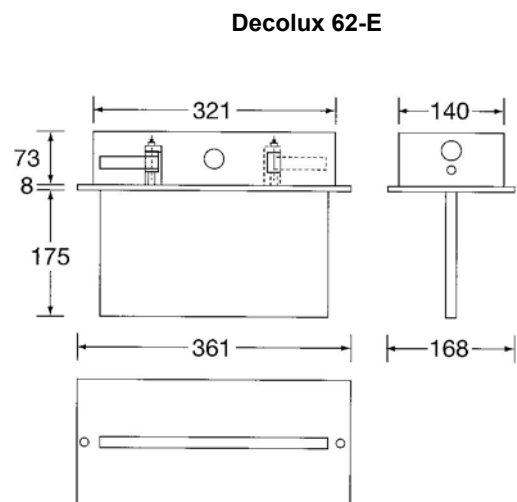

Technische Daten

	Decolux 60	Decolux 62-A / 63	Decolux 62-E
Erkennungsweite:	28 m	30 m	30 m
Schutzart:	IP 32	IP20	IP 20
Schutzklasse:	I	I	I
Material:	Aluminium-Strangguss	Strangaluminium, weiß pulverbeschichtet	Stahlblech, Abdeckung weiß oder Alu
Anschlussspannung:		230 V AC +15/-10%, 220 V DC +/- 15% (nur ZB- Leuchten)	
Leuchtmittel:	TC 11W	LL 8W	LL 8W

Maßzeichnungen

Decolux 60

100
149

Decolux 60
ohne ESP-Profil

ESP-Profile

Leuchtenprofil Deckenprofil Wandprofil

130
149

Decolux 60
mit ESP-Profil