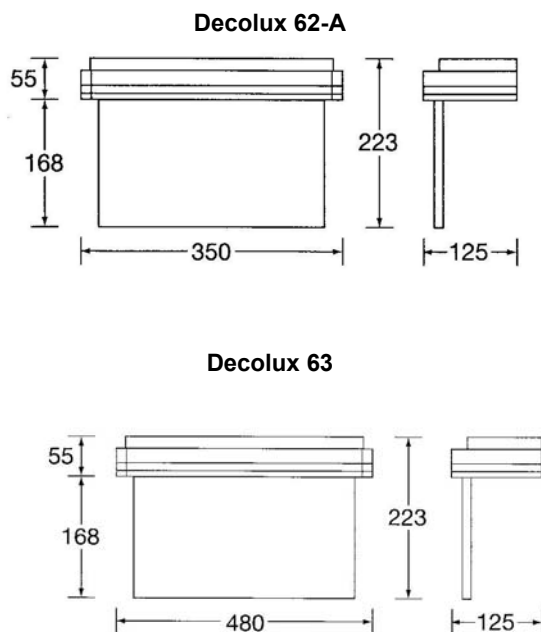

Technische Daten

	Decolux 60	Decolux 62-A / 63	Decolux 62-E
Erkennungsweite:	28 m	30 m	30 m
Schutzart:	IP 32	IP20	IP 20
Schutzklasse:	I	I	I
Material:	Aluminium-Strangguss	Strangaluminium, weiß pulverbeschichtet	Stahlblech, Abdeckung weiß oder Alu
Anschlussspannung:		230 V AC +15/-10%, 220 V DC +/- 15% (nur ZB- Leuchten)	
Leuchtmittel:	TC 11W	LL 8W	LL 8W

Maßzeichnungen

Decolux 60

100
149

Decolux 60
ohne ESP-Profil

ESP-Profile

Leuchtenprofil Deckenprofil Wandprofil

130
149

Decolux 60
mit ESP-Profil