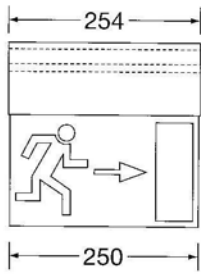

Decolux 60

100
149