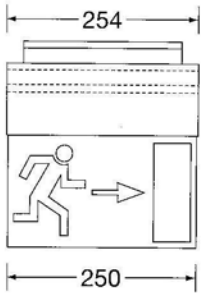

Technische Daten

	Decolux 60	Decolux 62-A / 63	Decolux 62-E
Erkennungsweite:	28 m	30 m	30 m
Schutzart:	IP 32	IP20	IP 20
Schutzklasse:	I	I	I
Material:	Aluminium-Strangguss	Strangaluminium, weiß pulverbeschichtet	Stahlblech, Abdeckung weiß oder Alu
Anschlussspannung:		230 V AC +15/-10%, 220 V DC +/- 15% (nur ZB- Leuchten)	
Leuchtmittel:	TC 11W	LL 8W	LL 8W

Maßzeichnungen

Decolux 60

100
149

Decolux 60
ohne ESP-Profil

ESP-Profile

Leuchtenprofil Deckenprofil Wandprofil

130
149

Decolux 60
mit ESP-Profil