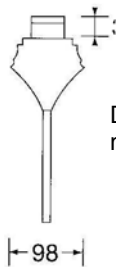

Technische Daten

	Decolux 60	Decolux 62-A / 63	Decolux 62-E
Erkennungsweite:	28 m	30 m	30 m
Schutzart:	IP 32	IP20	IP 20
Schutzklasse:	I	I	I
Material:	Aluminium-Strangguss	Strangaluminium, weiß pulverbeschichtet	Stahlblech, Abdeckung weiß oder Alu
Anschlussspannung:		230 V AC +15/-10%, 220 V DC +/- 15% (nur ZB- Leuchten)	
Leuchtmittel:	TC 11W	LL 8W	LL 8W

Maßzeichnungen

Decolux 60

100
149

Decolux 60
ohne ESP-Profil

ESP-Profile

Leuchtenprofil Deckenprofil Wandprofil

130
149

Decolux 60
mit ESP-Profil